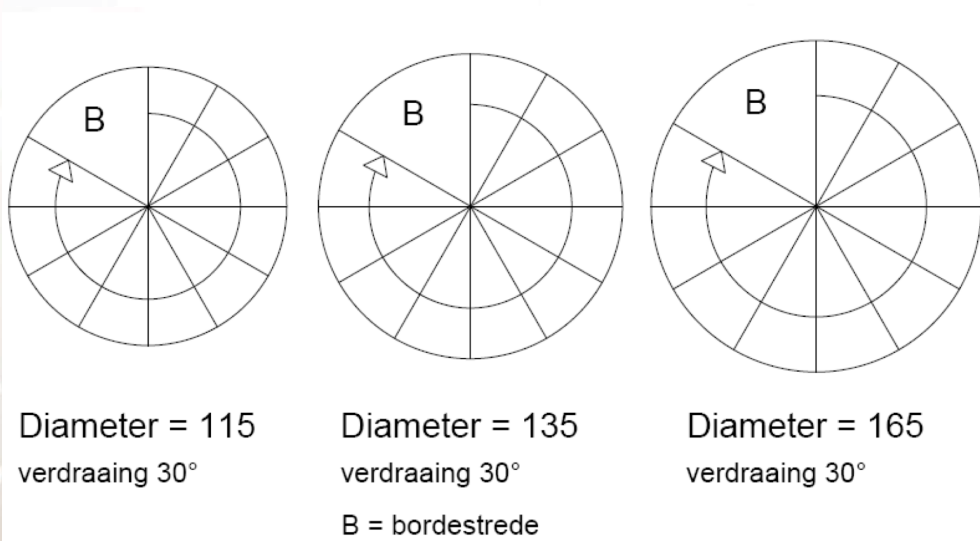

Model Sofia zonder stootborden, diameter 115,135 en 165cm

Diameter	115	135	165
Werkelijke diameter	115cm	135.4cm	167cm
Netto doorgang tussen centrale as en leuningen	48cm	59cm	73cm
Maximale aantrede (loopvlak)	31cm	33,6cm	41,4cm
Optrede op aanvraag	22cm	22cm	22cm
Aantal trede per 360 gr.	12	12	12
Diameter van de centrale as	6.5cm	6.5cm	6.5cm
Gewicht van één trede en één spijl	13,4kg	17kg	32kg
Gewicht van bordestrede, spijl en bordeshekje	28kg	33kg	60kg